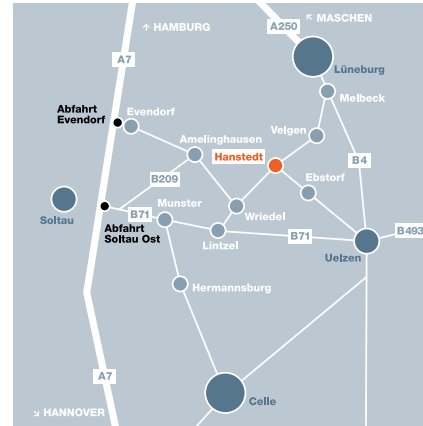

Wriedeler Straße 14
29582 Hanstedt I

FMD Büro

Anreise →

Mit der Bahn

- aus Richtung Hamburg oder Hannover über Bahnhof Uelzen

- aus Richtung Bremen oder Uelzen über Bahnhof Ebstorf

Gegen Erstattung der Fahrtkosten holen wir Sie gerne von den Bahnhöfen ab.

Mit dem Auto

Die Zeitenwende verstehen

22. - 25.09.2024

Adressen →

Missionarisches Zentrum
Hanstedt 

Wriedeler Straße 14
29582 Hanstedt I

Telefon 05822 94108-10
Telefax 05822 94108-06
www.mz-hanstedt.de

Weitere Angebote entnehmen Sie bitte unserer Homepage.

FMD
Freundeskreis Missionarische Dienste

Missionarisches Zentrum
Hanstedt 

EVANGELISCH-LUTHERISCHE
LANDESKIRCHE HANNOVERS 

Die Zeitenwende verstehen

Veranstaltung →

„Durch Sturm und Dürre“ - So lautet der Untertitel, dieses Seminars. Damit wird das Grundgefühl vieler Menschen in ansonsten völlig unterschiedlichen Kirchengemeinden in Deutschland zurzeit beschrieben. Der Gegenwind zum christlichen Glauben wird stärker, das Geld knapper, und nicht nur in der Landeskirche sind Ehren- und Hauptamtliche zunehmend seltener. Hinzu kommen Ängste durch die Spaltung der Gesellschaft über Corona und Einwanderung sowie das Trommelfeuer der Medien zur Klimakrise. Viele Christen im Land fühlen sich leer und überfordert. Manche sehen sich in der Endzeit oder träumen davon auszuwandern. In dieser Gemengelage sind viele wie gelähmt und kommen kaum noch von der Couch runter.

Hinweis Datenschutz

Die personenbezogenen Daten werden nur für den internen Gebrauch verwendet. Foto: Pixabay

Anreise

Sonntag, 22.09.2024, 17.00 Uhr

Abreise

Mittwoch, 25.09.2024 bis 14.30 Uhr

Ort

Missionarisches Zentrum Hanstedt I